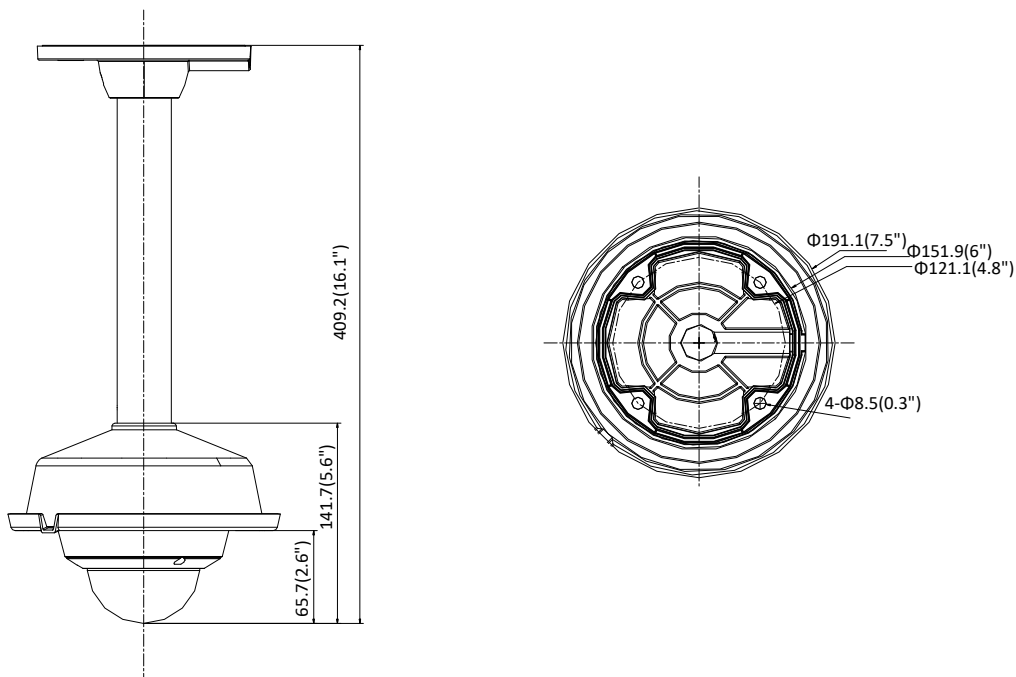

Available Model

DS-2CD2146G1-I (2.8/4/6 mm), DS-2CD2146G1-IS (2.8/4/6 mm)

Dimension

Camera:

Wall Mounting with the Bracket (DS-1272ZJ-120 and DS-1253ZJ-M):

Pendant Mounting with the Bracket (DS-1271ZJ-120 and DS-1253ZJ-M):

Unit: mm(inch)

Accessory

DS-1272ZJ-120
Wall Mount

DS-1272ZJ-120B
Wall Mount

DS-1276ZJ-SUS
Corner Mount

DS-1271ZJ-120
Pendant Mount

DS-1253ZJ-M
Rain Shade

DS-1280ZJ-DM46
Junction Box