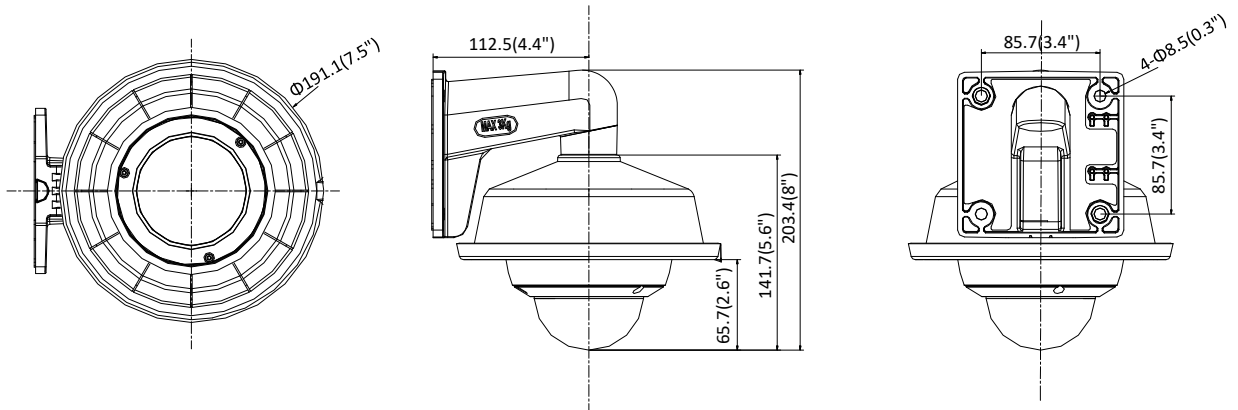

Available Model

DS-2CD2146G1-I (2.8/4/6 mm), DS-2CD2146G1-IS (2.8/4/6 mm)

Dimension

Camera:

Wall Mounting with the Bracket (DS-1272ZJ-120 and DS-1253ZJ-M):

Pendant Mounting with the Bracket (DS-1271ZJ-120 and DS-1253ZJ-M):

Unit: mm(inch)

Accessory

DS-1272ZJ-120
Wall Mount

DS-1272ZJ-120B
Wall Mount

DS-1276ZJ-SUS
Corner Mount

DS-1271ZJ-120
Pendant Mount

DS-1253ZJ-M
Rain Shade

DS-1280ZJ-DM46
Junction Box