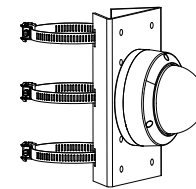

DS-1275ZJ-SUS
Vertical Pole Mount