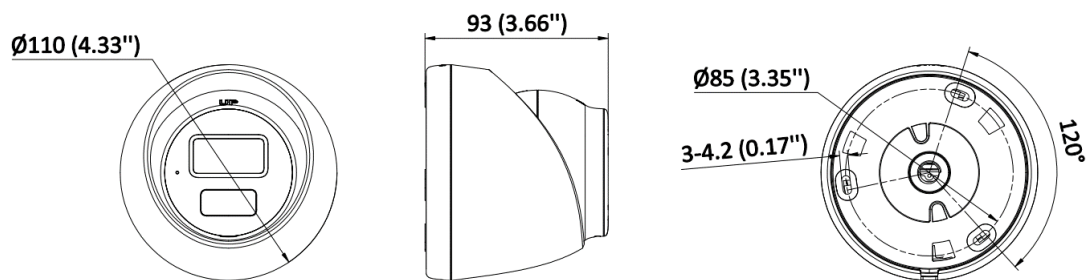

▪ Available Model

DS-2CD1383G2-LIU (2.8/4 mm)

DS-2CD1383G2-LIUF (2.8/4 mm)

▪ **Dimension**

Unit:mm (inch)

▪ **Accessory**

▪ **Optional**

DS-1272ZJ-110B Wall Mount	DS-1275ZJ-SUS Vertical Pole Mount	DS-1281ZJ-S Inclined Ceiling Mount	DS-1276ZJ-SUS Corner Mount	DS-1271ZJ-110 Pendant Mount
				
DS-1272ZJ-110 Wall Mount	DS-1280ZJ-S Junction Box	DS-2200ZJ-WAJ-110 Wall Mount	DS-2200ZJ-WAJ-110 Wall Mount	DS-2280ZJ-WA110
				
DS-2210ZJ-WA-110 Pendant Mount				
				