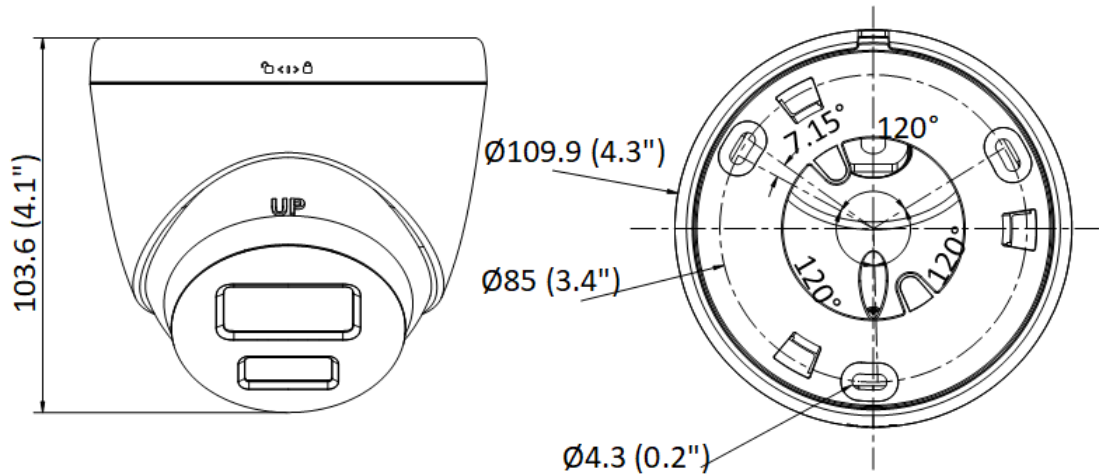

▪ Available Model

DS-2CD1347G2-LUF (2.8/4 mm)

DS-2CD1347G2-L (2.8/4 mm)

▪ **Dimension**

Unit: mm (inch)

▪ **Accessory**

▪ **Optional**

DS-1272ZJ-110-TRS Wall Mount	DS-1276ZJ-SUS Corner Mount	DS-1280ZJ-S Junction Box	DS-1275ZJ-SUS Vertical Pole Mount	DS-1281ZJ-S Inclined Ceiling Mount
				