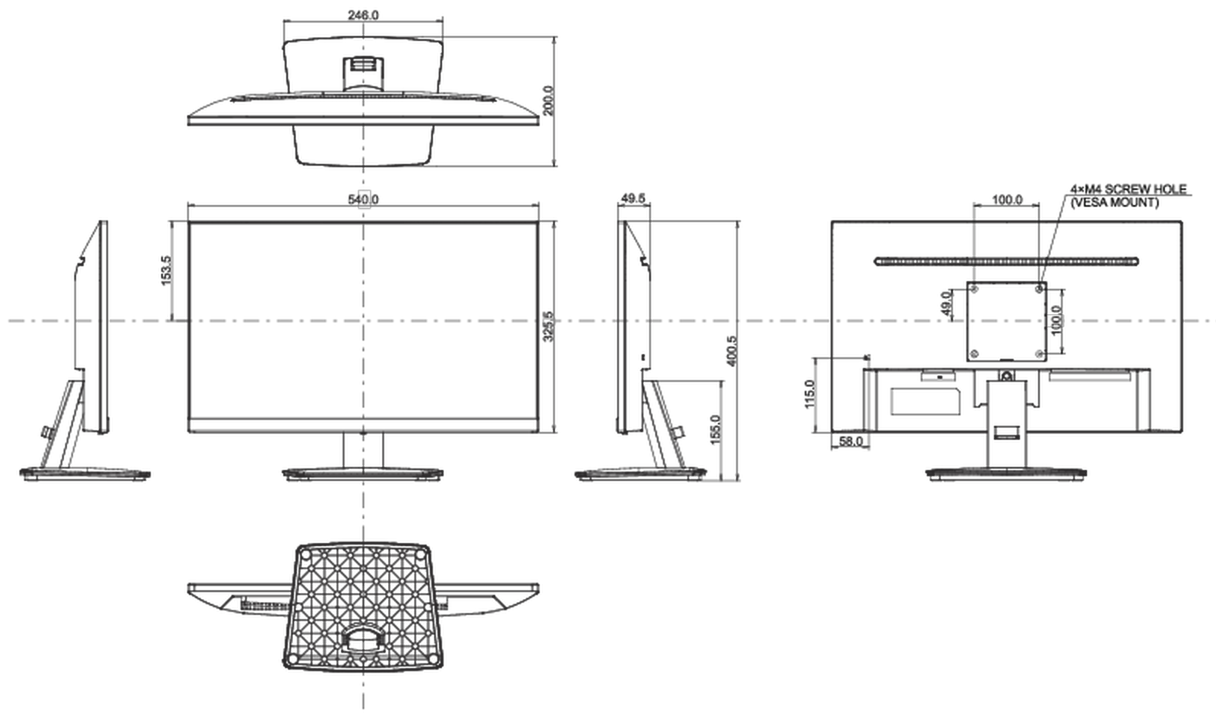

## 08 AFMETINGEN / GEWICHT

Product afmetingen B x H x D	540 x 400.5 x 200mm
Doos afmetingen B x H x D	613 x 125 x 403mm
Gewicht (zonder doos)	3.2kg
Gewicht (inclusief doos)	4.0kg
EAN code	4948570120796