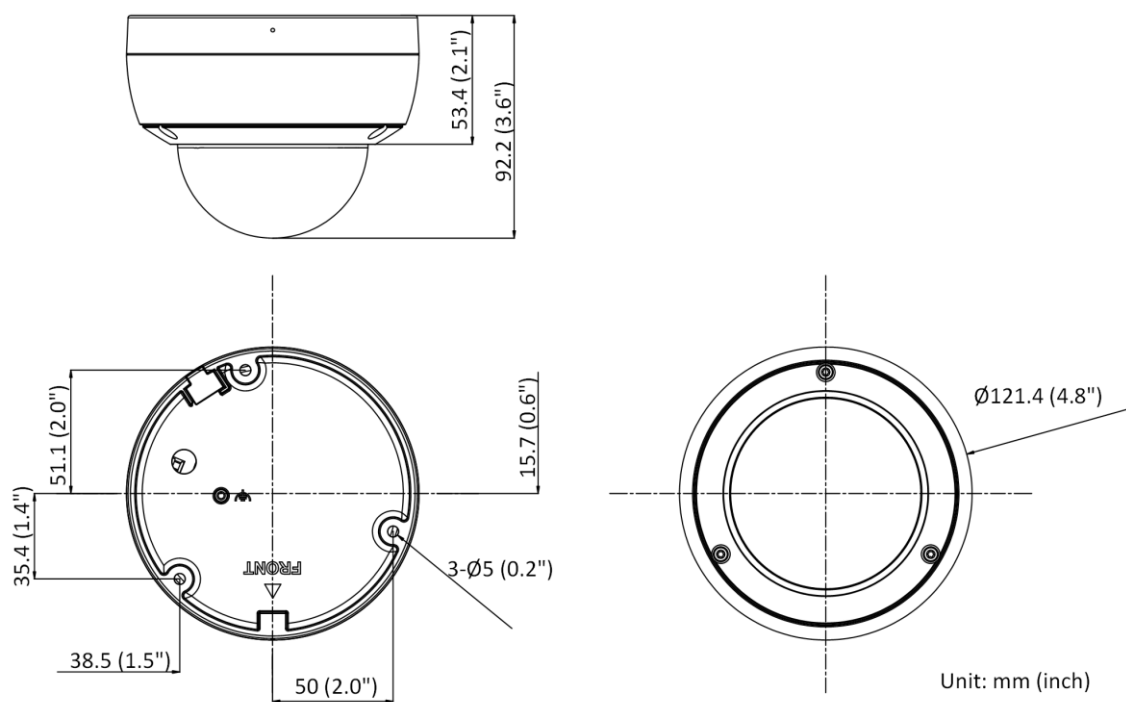

▪ Available Model

DS-2CD2186G2-I (2.8/4 mm)

DS-2CD2186G2-ISU (2.8/4 mm)

DS-2CD2186G2-ISU (2.8 mm) (Black)

▪ Dimension

▪ **Accessory**

▪ **Optional**

DS-1275ZJ-SUS Vertical Pole Mount	DS-1272ZJ-120B Wall Mount	DS-1276ZJ-SUS Corner Mount	DS-1280ZJ-DM46 Junction Box	DS-1271ZJ-120 Pendant Mount
				
DS-1253ZJ-M Rain Shade	DS-1272ZJ-120 Wall Mount			
				